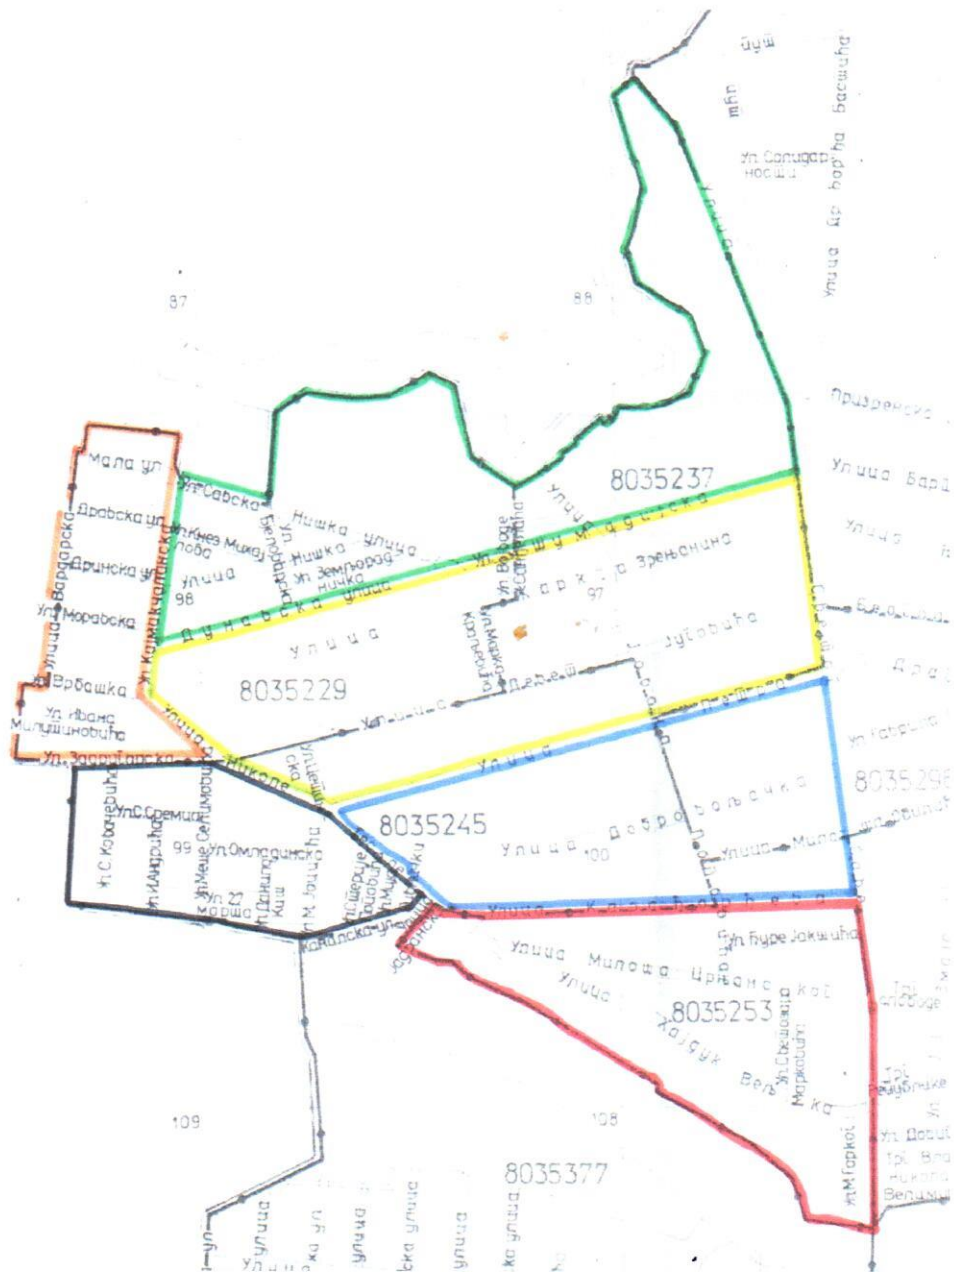

4. КАРТА ПРВЕ ЗОНЕ НАСЕЉА СРБОБРАН (С3-1) СА ПОДЗОНАМА

легенда

	C3-1/З	ПРВА ЗОНА СРБОБРАН - ЗЕЛЕНА ПОДЗОНА
	C3-1/Ж	ПРВА ЗОНА СРБОБРАН - ЖУТА ПОДЗОНА
	C3-1/Н	ПРВА ЗОНА СРБОБРАН - НАРАНЦАСТА ПОДЗОНА
	C3-1/Ц	ПРВА ЗОНА СРБОБРАН - ЦРНА ПОДЗОНА
	C3-1/П	ПРВА ЗОНА СРБОБРАН - ПЛАВА ПОДЗОНА
	C3-1/ЦР	ПРВА ЗОНА СРБОБРАН - ЦРВЕНА ПОДЗОНА